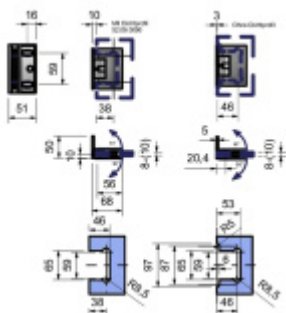

## Pant pro sprchové dveře LEA - zed/sklo 90°, rohový, chrom/nerez

Závěs pro dveřní křídlo sprchového koutu

Montáž: zed/sklo, úhel otevření 90° na obě strany

Masivní mosaz s povrchovou úpravou leštěný chrom nebo nerez

Možnost seřízení nulové pozice

Překryté šrouby

Stěnový díl s drážkou pro lepší seřízení a funkci

Síla skla: 8-10 mm

Uvedená cena je včetně spojovacího materiálu