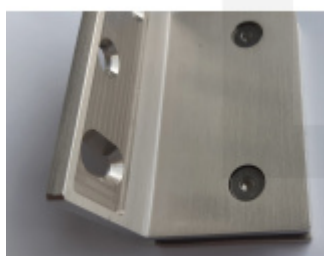

## Pant pro sprchové dveře LEA - zed/sklo 90°, rohový, chrom/nerez

Závěs pro dveřní křídlo sprchového koutu

Montáž: zed/sklo, úhel otevření 90° na obě strany

Masivní mosaz s povrchovou úpravou leštěný chrom nebo nerez

Možnost seřízení nulové pozice

Překryté šrouby

Stěnový díl s drážkou pro lepší seřízení a funkci

Síla skla: 8-10 mm

Uvedená cena je včetně spojovacího materiálu

### Chrom leštěný

[Pant pro sprchové dveře LEA - zed/sklo 90°,  
rohový, chrom/nerez](#)  
[Chrom leštěný](#)

DETAIL

Termín bude prověřen u  
dodavatele

**78,13 € bez DPH**  
94,53 € s DPH