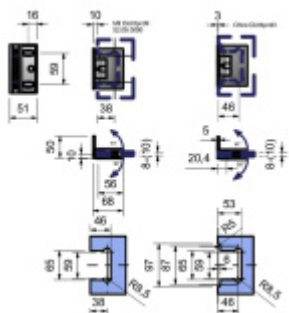

Masivní mosaz s povrchovou úpravou leštěný chrom nebo nerez

Možnost seřízení nulové pozice

Překryté šrouby

Stěnový díl s drážkou pro lepší seřízení a funkci

Síla skla: 8-10 mm

Uvedená cena je včetně spojovacího materiálu

Chrom leštěný

[Pant pro sprchové dveře LEA - zed/sklo 90°,
rohový, chrom/nerez](#)
[Chrom leštěný](#)

DETAIL

Termín bude prověřen u
dodavatele

1 836 Kč bez DPH
2 221,56 Kč s DPH

Nerez vzhled

[Pant pro sprchové dveře LEA - zed/sklo 90°,
rohový, chrom/nerez](#)
[Nerez vzhled](#)