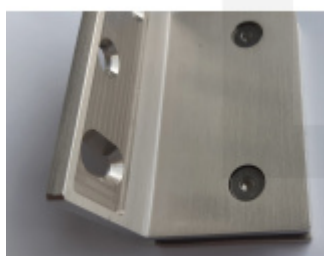

Produktový list

platný k 23. 7. 2024

luxusnikovani.cz
DELIVERED BY EFB

Pant pro sprchové dveře LEA - zed/sklo 90°, rohový, chrom/nerez

Závěs pro dveřní křídlo sprchového koutu

Montáž: zed/sklo, úhel otevření 90° na obě strany

Masivní mosaz s povrchovou úpravou leštěný chrom nebo nerez

Možnost seřízení nulové pozice

Překryté šrouby

Stěnový díl s drážkou pro lepší seřízení a funkci

Síla skla: 8-10 mm

Uvedená cena je včetně spojovacího materiálu

Chrom leštěný

[Pant pro sprchové dveře LEA - zed/sklo 90°,
rohový, chrom/nerez](#)
[Chrom leštěný](#)

DETAIL

Termín bude prověřen u
dodavatele

1 836 Kč bez DPH
2 221,56 Kč s DPH

Nerez vzhled

[Pant pro sprchové dveře LEA - zed/sklo 90°,
rohový, chrom/nerez](#)
[Nerez vzhled](#)