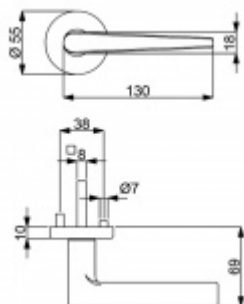

Sada kování obsahuje spojovací materiál a čtyřhran pro tloušťku dveří 38-42 mm.

Větší tloušťka dveří je možná dle zadání. Příplatek cca 100,- Kč / sada

Čtyřhran u WC zamykání má standardně rozměr 8x8 mm. Na poptání lze změnit na 6 mm.