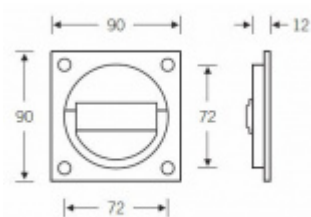

## Mušle pro posuvné dveře FSB 42 4203, 90x90 mm se čtyřhranem 8 mm

**FSB**

ID produktu: 14114

Mušle pro posuvné dveře. Může být použita i jako klasická klika na dveře.

Rozměr čtyřharnu v mušli je 8 mm.

Mušle se vyrábí v eloxovaném hliníku.

Dostupné jsou dvě verze: s otvorem pro čtyřhran a se čtyřhranem 8 mm pro tloučtku dveří 40 mm.

**Vaše cena bez DPH**

**58,6 €**

Vaše cena s DPH

70,9 €

Zobrazit produkt