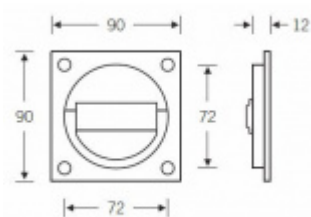

Mušle pro posuvné dveře FSB 42 4203, 90x90 mm se čtyřhranem 8 mm

FSB

ID produktu: 14114

Mušle pro posuvné dveře. Může být použita i jako klasická klika na dveře.

Rozměr čtyřharnu v mušli je 8 mm.

Mušle se vyrábí v eloxovaném hliníku.

Dostupné jsou dvě verze: s otvorem pro čtyřhran a se čtyřhranem 8 mm pro tloučtku dveří 40 mm.

Vaše cena bez DPH

1 377 Kč

Vaše cena s DPH

1 666,17 Kč

Zobrazit produkt