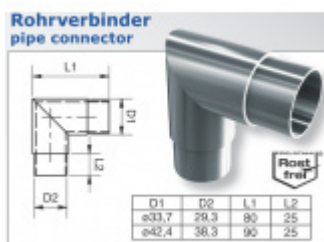

Produktový list

platný k 4. 11. 2024

luxusnikovani.cz
DELIVERED BY EFB

Rohový spoj trubky, 90°, nerez, ostrý pro trubku 42,4 mm

ID produktu: 14106

Rohový spoj po trubku

Úhel: 90°

Tloušťka: 2 mm

Vhodné pro trubku 33,7 mm nebo 42,4 mm

Nerez kartáčovaná

Vaše cena bez DPH

11,55 €

Vaše cena s DPH

13,98 €

Zobrazit produkt

PŘÍSLUŠENSTVÍ