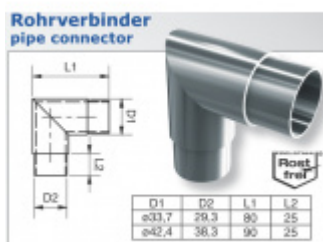

## Rohový spoj trubky, 90°, nerez, ostrý pro trubku 33,7 mm

ID produktu: 14105

Rohový spoj po trubku

Úhel: 90°

Tloušťka: 2 mm

Vhodné pro trubku 33,7 mm nebo 42,4 mm

Nerez kartáčovaná

**Vaše cena bez DPH**