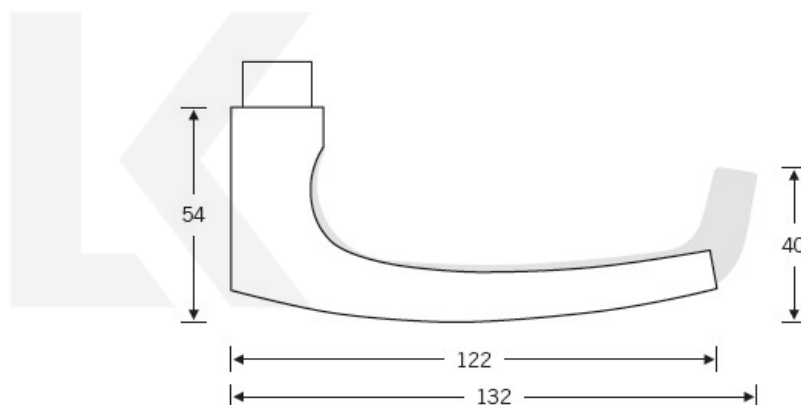

## Kování FSB 12 1015 ASL Nerez kartáčovaná, Cylindrická vložka, klika / klika

**FSB**

ID produktu: 140

Domníváme se, že základní tvar naší kličky 1015 byl stvořen v roce 1903 společností nazvanou Wehag. Současná verze je upravena Johannesem Potentem. Klička padne příjemně do ruky, protože nemá žádnou ostrou hranu. Tento model je velmi oblíben v Holandsku. Klička je dostupná v hliníku, nerez a čistém bronz.