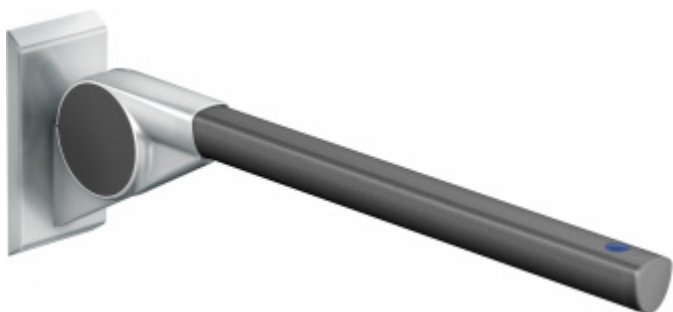

## Sklopné madlo na zeď FSB 82 8420 001 900 mm, Šedá

**FSB**

ID produktu: 14095

Sklopné madlo na zeď s funkčními tlačítky

Tlačítka - modrá, žlutá, červená, modrá/žlutá - je třeba upřesnit při objednání konfiguraci tlačítek

Materiál: hliník se speciálními povrchovými úpravami

Pružinové zatížení

Snadné nastavení

Délka: 600 mm, 700 mm, 850 mm, 900 mm

Zatížení až do 100 kg

**Vaše cena bez DPH**

**12 179 Kč**

Vaše cena s DPH