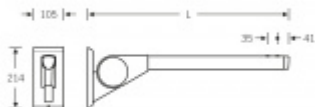

## Sklopné madlo na zeď FSB 82 8420 001 900 mm, Šedá

**FSB**

ID produktu: 14095

Sklopné madlo na zeď s funkčními tlačítky

Tlačítka - modrá, žlutá, červená, modrá/žlutá - je třeba upřesnit při objednání konfiguraci tlačítek

Materiál: hliník se speciálními povrchovými úpravami

Pružinové zatížení

Snadné nastavení

Délka: 600 mm, 700 mm, 850 mm, 900 mm

Zatížení až do 100 kg

**Vaše cena bez DPH**

**12 179 Kč**

Vaše cena s DPH