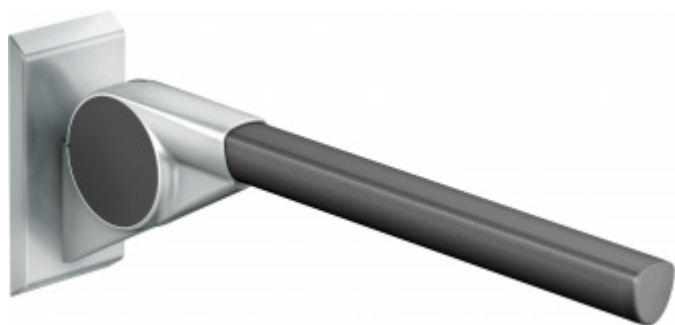

Produktový list

platný k 24. 8. 2024

luxusnikovani.cz
DELIVERED BY EFB

Sklopné madlo na zeď FSB 82 8420 850 mm, Bílá

FSB

ID produktu: 14079

Sklopné madlo na zeď

Materiál: hliník se speciálními povrchovými úpravami

Pružinové zatížení

Snadné nastavení

Délka: 700 mm, 850 mm, 900 mm

Zatížení až do 100 kg

Tento model kování je možné dodat v barvách [Les Couleurs®
Le Corbusier](#).

Cena kování v barvě Les Couleurs je kalkulována jako příplatek +40% ke standardní ceně modelu Ergo 100.