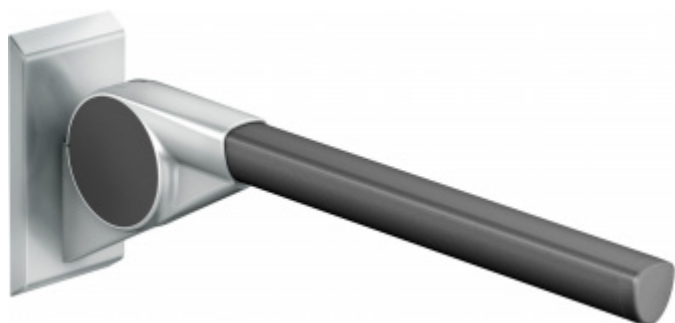

Produktový list

platný k 22. 7. 2024

luxusnikovani.cz
DELIVERED BY EFB

Sklopné madlo na zeď FSB 82 8420 850 mm, Bílá

FSB

ID produktu: 14079

Sklopné madlo na zeď

Materiál: hliník se speciálními povrchovými úpravami

Pružinové zatížení

Snadné nastavení

Délka: 700 mm, 850 mm, 900 mm

Zatížení až do 100 kg

Tento model kování je možné dodat v barvách [Les Couleurs®
Le Corbusier](#).

Cena kování v barvě Les Couleurs je kalkulována jako příplatek +40% ke standardní ceně modelu Ergo 100.