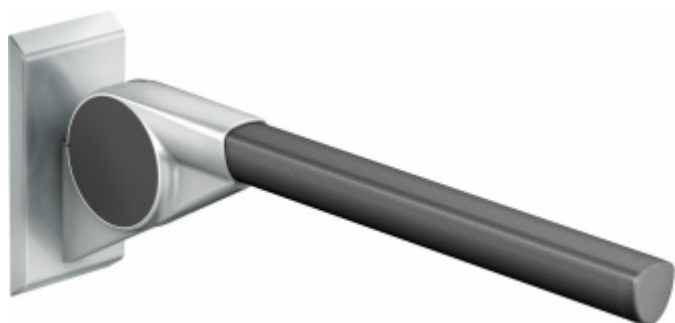

Produktový list

platný k 24. 8. 2024

luxusnikovani.cz
DELIVERED BY EFB

Sklopné madlo na zeď FSB 82 8420 700 mm, Šedá antracit metalíza

FSB

ID produktu: 14076

Sklopné madlo na zeď

Materiál: hliník se speciálními povrchovými úpravami

Pružinové zatížení

Snadné nastavení

Délka: 700 mm, 850 mm, 900 mm

Zatížení až do 100 kg

Tento model kování je možné dodat v barvách [Les Couleurs®
Le Corbusier](#).

Cena kování v barvě Les Couleurs je kalkulována jako příplatek +40% ke standardní ceně modelu Ergo 100.