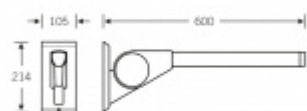

Produktový list

platný k 24. 8. 2024

luxusnikovani.cz
DELIVERED BY EFB

Sklopné madlo na zeď FSB 82 8420 700 mm, Šedá antracit metalíza

FSB

ID produktu: 14076

Sklopné madlo na zeď

Materiál: hliník se speciálními povrchovými úpravami

Pružinové zatížení

Snadné nastavení

Délka: 700 mm, 850 mm, 900 mm

Zatížení až do 100 kg

Tento model kování je možné dodat v barvách [Les Couleurs®
Le Corbusier](#).

Cena kování v barvě Les Couleurs je kalkulována jako příplatek +40% ke standardní ceně modelu Ergo 100.

Barevný odstín a detailní informace o možnosti výběru barvy z palety Les Couleurs® Le Corbusier naleznete v tomto odkazu:

<https://www.luxusnikovani.cz/corbusier>

Vaše cena bez DPH

12 002 Kč

Vaše cena s DPH

14 522,42 Kč

Zobrazit produkt