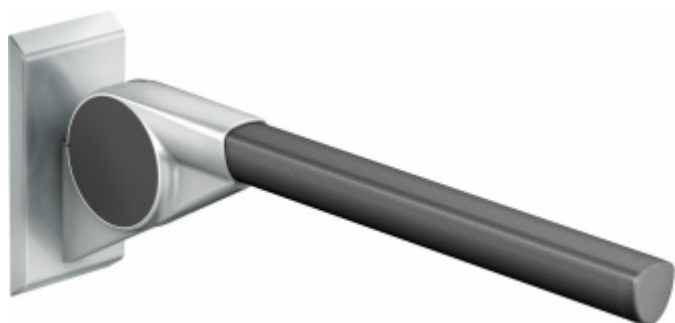

Produktový list

platný k 3. 11. 2024

luxusnikovani.cz
DELIVERED BY EFB

Sklopné madlo na zeď FSB 82 8420 850 mm, Šedá antracit metalíza

FSB

ID produktu: 14075

Sklopné madlo na zeď

Materiál: hliník se speciálními povrchovými úpravami

Pružinové zatížení

Snadné nastavení

Délka: 700 mm, 850 mm, 900 mm

Zatížení až do 100 kg

Tento model kování je možné dodat v barvách [Les Couleurs®
Le Corbusier](#).

Cena kování v barvě Les Coleurs je kalkulována jako příplatek +40% ke standardní ceně modelu Ergo 100.