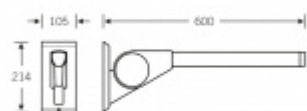

Produktový list

platný k 3. 11. 2024

luxusnikovani.cz
DELIVERED BY EFB

Sklopné madlo na zeď FSB 82 8420 850 mm, Šedá antracit metalíza

FSB

ID produktu: 14075

Sklopné madlo na zeď

Materiál: hliník se speciálními povrchovými úpravami

Pružinové zatížení

Snadné nastavení

Délka: 700 mm, 850 mm, 900 mm

Zatížení až do 100 kg

Tento model kování je možné dodat v barvách [Les Couleurs®
Le Corbusier](#).

Cena kování v barvě Les Coleurs je kalkulována jako příplatek +40% ke standardní ceně modelu Ergo 100.

Barevný odstín a detailní informace o možnosti výběru barvy z palety Les Couleurs® Le Corbusier naleznete v tomto odkazu:

<https://www.luxusnikovani.cz/corbusier>

Vaše cena bez DPH

12 233 Kč

Vaše cena s DPH

14 801,93 Kč

Zobrazit produkt