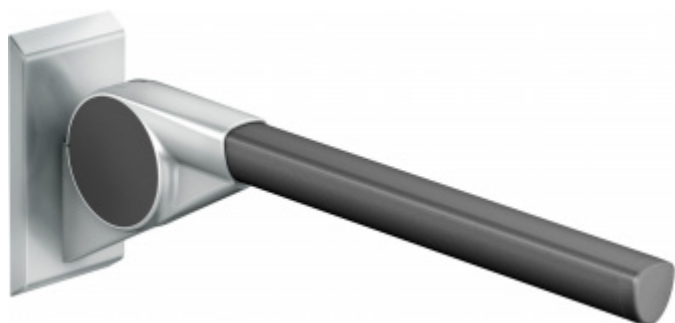

Produktový list

platný k 3. 7. 2024

luxusnikovani.cz
DELIVERED BY EFB

Sklopné madlo na zeď FSB 82 8420 900 mm, Úchyty - šedá metalíza - Tyč - bílá

FSB

ID produktu: 14069

Sklopné madlo na zeď

Materiál: hliník se speciálními povrchovými úpravami

Pružinové zatížení

Snadné nastavení

Délka: 700 mm, 850 mm, 900 mm

Zatížení až do 100 kg

Tento model kování je možné dodat v barvách [Les Couleurs®
Le Corbusier](#).

Cena kování v barvě Les Couleurs je kalkulována jako příplatek +40% ke standardní ceně modelu Ergo 100.