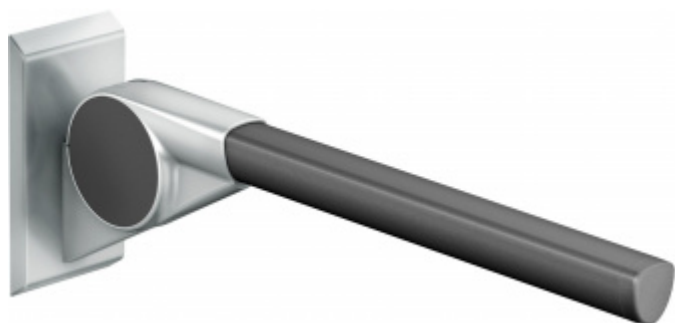

Produktový list

platný k 3. 7. 2024

luxusnikovani.cz
DELIVERED BY EFB

Sklopné madlo na zeď FSB 82 8420 600 mm, Šedá

FSB

ID produktu: 14062

Sklopné madlo na zeď

Materiál: hliník se speciálními povrchovými úpravami

Pružinové zatížení

Snadné nastavení

Délka: 700 mm, 850 mm, 900 mm

Zatížení až do 100 kg

Tento model kování je možné dodat v barvách [Les Couleurs®
Le Corbusier](#).

Cena kování v barvě Les Couleurs je kalkulována jako příplatek +40% ke standardní ceně modelu Ergo 100.