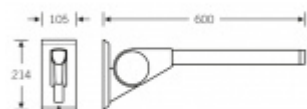

Produktový list

platný k 24. 8. 2024

luxusnikovani.cz
DELIVERED BY EFB

Sklopné madlo na zeď FSB 82 8420 600 mm, Šedá

FSB

ID produktu: 14062

Sklopné madlo na zeď

Materiál: hliník se speciálními povrchovými úpravami

Pružinové zatížení

Snadné nastavení

Délka: 700 mm, 850 mm, 900 mm

Zatížení až do 100 kg

Tento model kování je možné dodat v barvách [Les Couleurs®
Le Corbusier](#).

Cena kování v barvě Les Couleurs je kalkulována jako příplatek +40% ke standardní ceně modelu Ergo 100.

Barevný odstín a detailní informace o možnosti výběru barvy z palety Les Couleurs® Le Corbusier naleznete v tomto odkazu:

<https://www.luxusnikovani.cz/corbusier>

Vaše cena bez DPH

11 851 Kč

Vaše cena s DPH

14 339,71 Kč

Zobrazit produkt