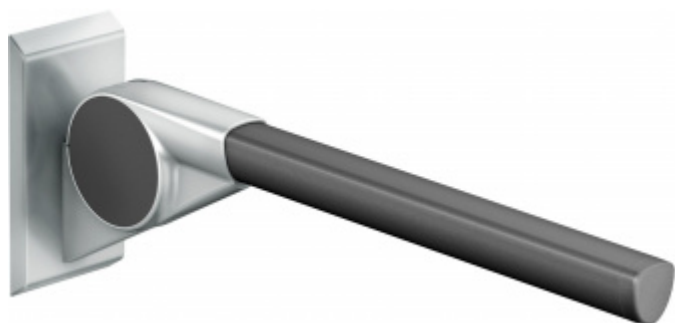

## Sklopné madlo na zeď FSB 82 8420 600 mm, Šedá

**FSB**

ID produktu: 14062

Sklopné madlo na zeď

Materiál: hliník se speciálními povrchovými úpravami

Pružinové zatížení

Snadné nastavení

Délka: 700 mm, 850 mm, 900 mm

Zatížení až do 100 kg

Tento model kování je možné dodat v barvách [Les Couleurs®  
Le Corbusier](#).

Cena kování v barvě Les Couleurs je kalkulována jako příplatek +40% ke standardní ceně modelu Ergo 100.