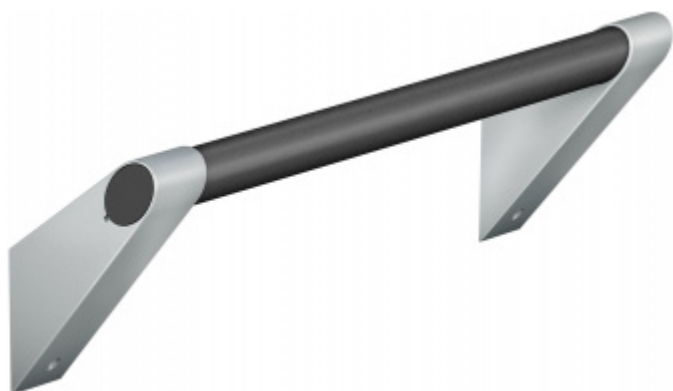

Produktový list

platný k 2. 10. 2024

luxusnikovani.cz
DELIVERED BY EFB

Madlo na zeď FSB 82 8401 300 mm, Úchyty - šedá metalíza - Tyč - šedá antracit metalíza

FSB

ID produktu: 14043

Madlo na zeď s ergonomickým tvarem

Materiál: hliník se speciálními povrchovými úpravami

Tento model kování je možné dodat v barvách [Les Couleurs® Le Corbusier](#).

Cena kování v barvě Les Coleurs je kalkulována jako příplatek +40% ke standardní ceně modelu Ergo 100.