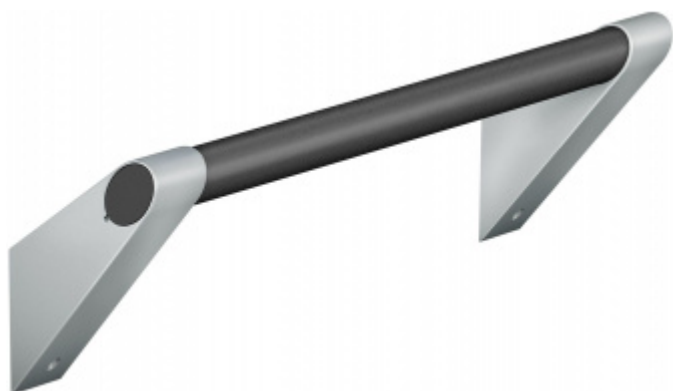

Produktový list

platný k 2. 10. 2024

luxusnikovani.cz
DELIVERED BY EFB

Madlo na zeď FSB 82 8401 450 mm, Úchyty - šedá metalíza - Tyč - šedá antracit metalíza

FSB

ID produktu: 14042

Madlo na zeď s ergonomickým tvarem

Materiál: hliník se speciálními povrchovými úpravami

Tento model kování je možné dodat v barvách [Les Couleurs® Le Corbusier](#).

Cena kování v barvě Les Coleurs je kalkulována jako příplatek +40% ke standardní ceně modelu Ergo 100.