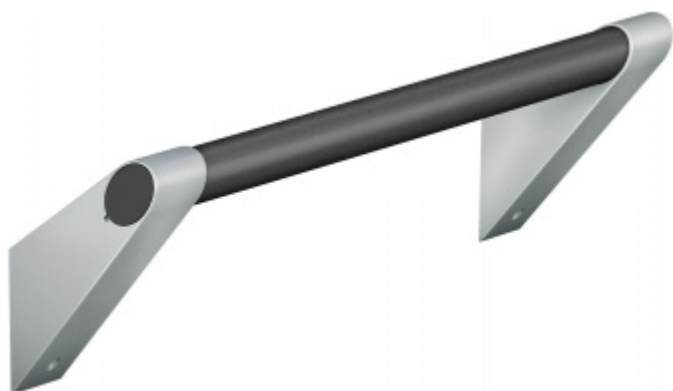

## Madlo na zeď FSB 82 8401 600 mm, Úchyty - šedá metalíza - Tyč - šedá antracit metalíza

**FSB**

ID produktu: 14041

Madlo na zeď s ergonomickým tvarem

Materiál: hliník se speciálními povrchovými úpravami