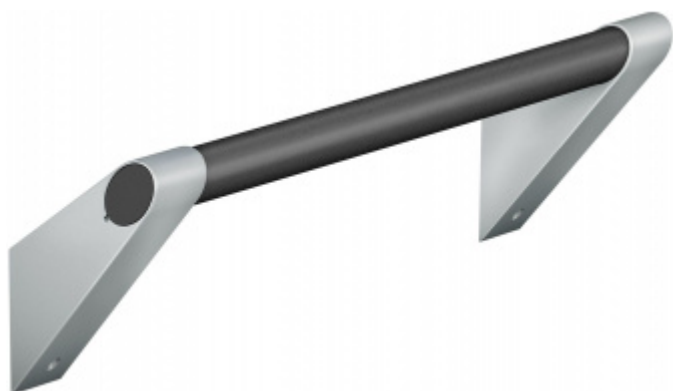

Produktový list

platný k 22. 7. 2024

luxusnikovani.cz
DELIVERED BY EFB

Madlo na zeď FSB 82 8401 300 mm, Šedá

FSB

ID produktu: 14035

Madlo na zeď s ergonomickým tvarem

Materiál: hliník se speciálními povrchovými úpravami

Tento model kování je možné dodat v barvách [Les Couleurs®](#) [Le Corbusier](#).

Cena kování v barvě Les Coleurs je kalkulována jako příplatek +40% ke standardní ceně modelu Ergo 100.

Barevný odstín a detailní informace o možnosti výběru barvy z palety Les Couleurs® Le Corbusier naleznete v tomto odkazu: