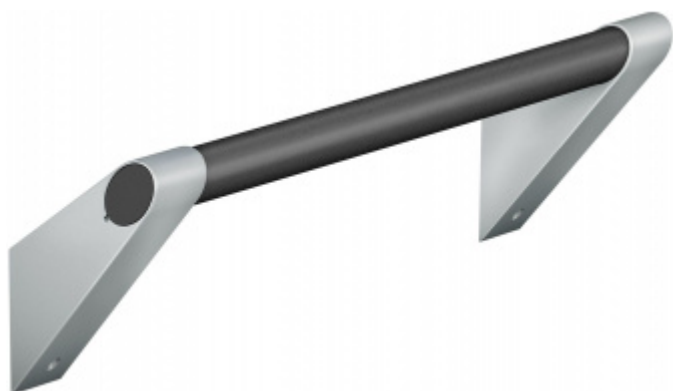

## Madlo na zeď FSB 82 8401 450 mm, Šedá

**FSB**

ID produktu: 14034

Madlo na zeď s ergonomickým tvarem

Materiál: hliník se speciálními povrchovými úpravami

Tento model kování je možné dodat v barvách [Les Couleurs® Le Corbusier](#).