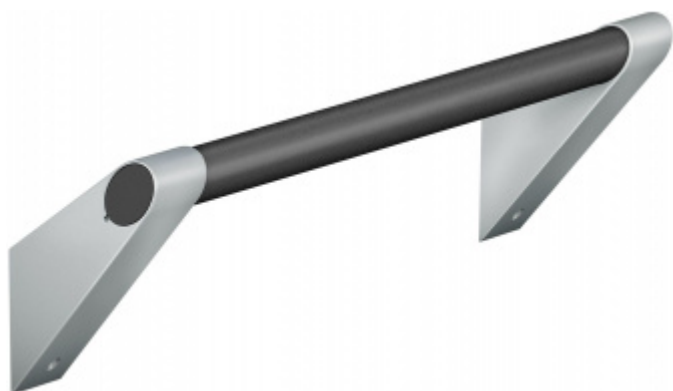

Produktový list

platný k 2. 10. 2024

luxusnikovani.cz
DELIVERED BY EFB

Madlo na zeď FSB 82 8401 600 mm, Šedá

FSB

ID produktu: 14033

Madlo na zeď s ergonomickým tvarem

Materiál: hliník se speciálními povrchovými úpravami

Tento model kování je možné dodat v barvách [Les Couleurs® Le Corbusier](#).

Cena kování v barvě Les Coleurs je kalkulována jako příplatek +40% ke standardní ceně modelu Ergo 100.

Barevný odstín a detailní informace o možnosti výběru barvy z palety Les Couleurs® Le Corbusier naleznete v tomto odkazu: