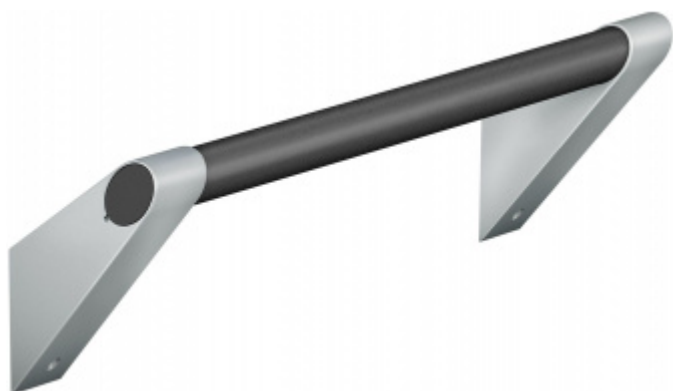

Produktový list

platný k 22. 7. 2024

luxusnikovani.cz
DELIVERED BY EFB

Madlo na zeď FSB 82 8401 900 mm, Šedá

FSB

ID produktu: 14032

Madlo na zeď s ergonomickým tvarem

Materiál: hliník se speciálními povrchovými úpravami

Tento model kování je možné dodat v barvách [Les Couleurs® Le Corbusier](#).

Cena kování v barvě Les Coleurs je kalkulována jako příplatek +40% ke standardní ceně modelu Ergo 100.

Barevný odstín a detailní informace o možnosti výběru barvy z palety Les Couleurs® Le Corbusier naleznete v tomto odkazu: