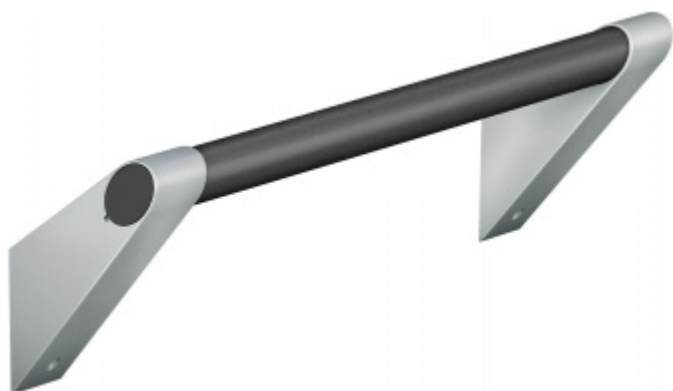

Produktový list

platný k 27. 9. 2024

luxusnikovani.cz
DELIVERED BY EFB

Madlo na zeď FSB 82 8401 900 mm, Šedá

FSB

ID produktu: 14032

Madlo na zeď s ergonomickým tvarem

Materiál: hliník se speciálními povrchovými úpravami

Tento model kování je možné dodat v barvách [Les Couleurs® Le Corbusier](#).

Cena kování v barvě Les Coleurs je kalkulována jako příplatek +40% ke standardní ceně modelu Ergo 100.

Barevný odstín a detailní informace o možnosti výběru barvy z palety Les Couleurs® Le Corbusier naleznete v tomto odkazu: