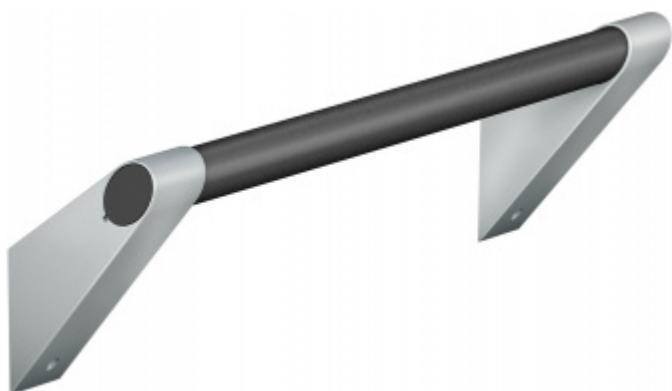

Produktový list

platný k 2. 10. 2024

luxusnikovani.cz
DELIVERED BY EFB

Madlo na zeď FSB 82 8401 600 mm, Bílá

FSB

ID produktu: 14029

Madlo na zeď s ergonomickým tvarem

Materiál: hliník se speciálními povrchovými úpravami

Tento model kování je možné dodat v barvách [Les Couleurs® Le Corbusier](#).

Cena kování v barvě Les Coleurs je kalkulována jako příplatek +40% ke standardní ceně modelu Ergo 100.

Barevný odstín a detailní informace o možnosti výběru barvy z palety Les Couleurs® Le Corbusier naleznete v tomto odkazu: