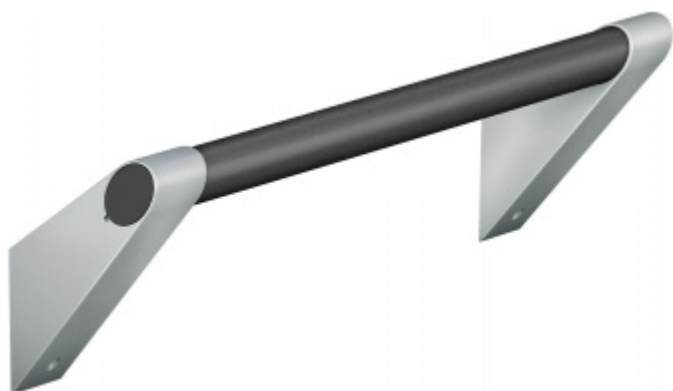

## Madlo na zeď FSB 82 8401 300 mm, Úchyty - šedá metalíza - Tyč - bílá

**FSB**

ID produktu: 14027

Madlo na zeď s ergonomickým tvarem

Materiál: hliník se speciálními povrchovými úpravami

Tento model kování je možné dodat v barvách [Les Couleurs® Le Corbusier](#).