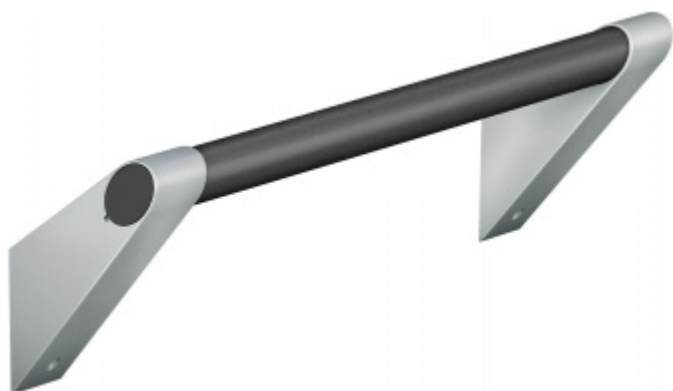

## Madlo na zeď FSB 82 8401 450 mm, Úchyty - šedá metalíza - Tyč - bílá

**FSB**

ID produktu: 14026

Madlo na zeď s ergonomickým tvarem

Materiál: hliník se speciálními povrchovými úpravami

Tento model kování je možné dodat v barvách [Les Couleurs® Le Corbusier](#).