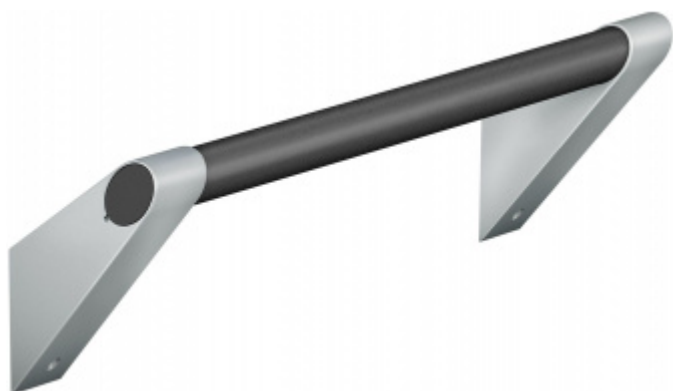

Produktový list

platný k 2. 10. 2024

luxusnikovani.cz
DELIVERED BY EFB

Madlo na zeď FSB 82 8401 600 mm, Úchyty - šedá metalíza - Tyč - bílá

FSB

ID produktu: 14025

Madlo na zeď s ergonomickým tvarem

Materiál: hliník se speciálními povrchovými úpravami

Tento model kování je možné dodat v barvách [Les Couleurs® Le Corbusier](#).

Cena kování v barvě Les Coleurs je kalkulována jako příplatek +40% ke standardní ceně modelu Ergo 100.

Barevný odstín a detailní informace o možnosti výběru barvy z palety Les Couleurs® Le Corbusier naleznete v tomto odkazu: