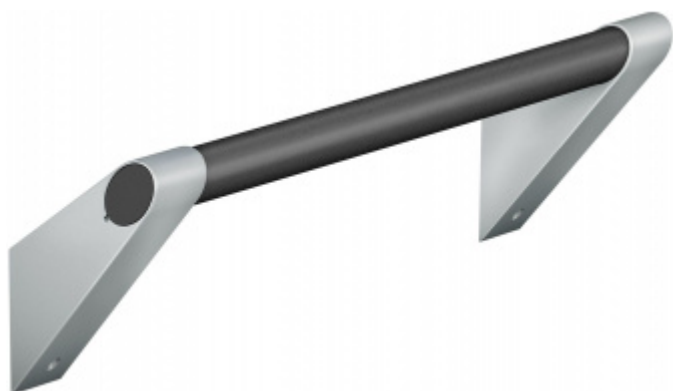

Produktový list

platný k 24. 8. 2024

luxusnikovani.cz
DELIVERED BY EFB

Madlo na zeď FSB 82 8401 900 mm, Úchyty - šedá metalíza - Tyč - bílá

FSB

ID produktu: 14024

Madlo na zeď s ergonomickým tvarem

Materiál: hliník se speciálními povrchovými úpravami

Tento model kování je možné dodat v barvách [Les Couleurs® Le Corbusier](#).

Cena kování v barvě Les Coleurs je kalkulována jako příplatek +40% ke standardní ceně modelu Ergo 100.

Barevný odstín a detailní informace o možnosti výběru barvy z palety Les Couleurs® Le Corbusier naleznete v tomto odkazu: