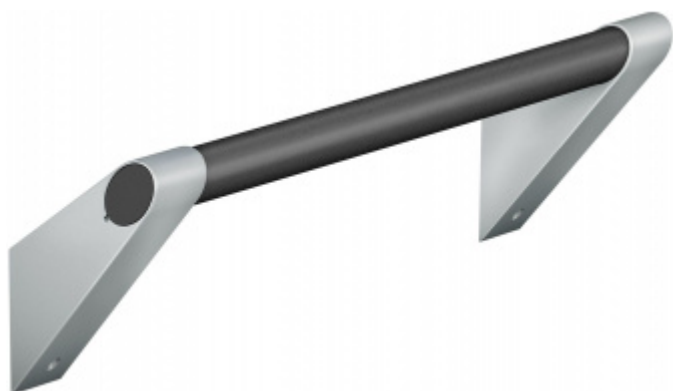

## Madlo na zeď FSB 82 8401 300 mm, Úchyty - bílá - Tyč - šedá

**FSB**

ID produktu: 14023

Madlo na zeď s ergonomickým tvarem

Materiál: hliník se speciálními povrchovými úpravami

Tento model kování je možné dodat v barvách [Les Couleurs® Le Corbusier](#).