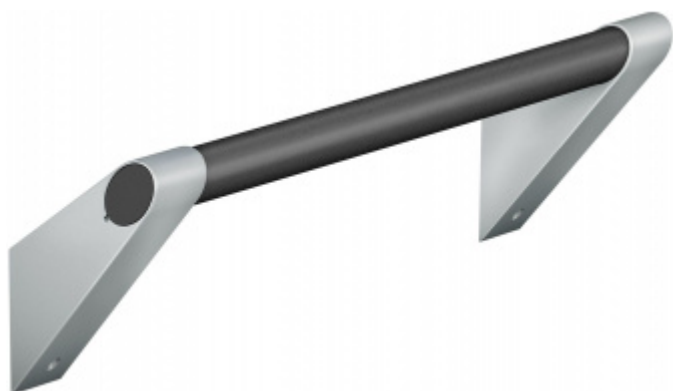

## Madlo na zeď FSB 82 8401 900 mm, Úchyty - bílá - Tyč - šedá

**FSB**

ID produktu: 14020

Madlo na zeď s ergonomickým tvarem

Materiál: hliník se speciálními povrchovými úpravami

Tento model kování je možné dodat v barvách [Les Couleurs® Le Corbusier](#).