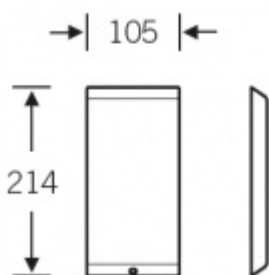

## Krycí deska FSB 82 8421 Bez montážní desky, Bílá

**FSB**

ID produktu: 14016

Krycí deska pro flexibilní montáž

Pro madlo FSB 82 8420

Vhodné pro hotely, veřejné budovy

Materiál: hliník se speciálními povrchovými úpravami