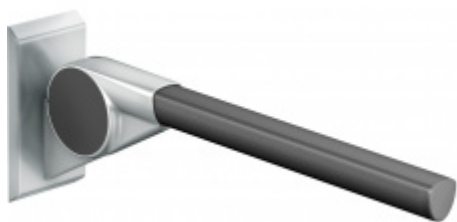

## Krycí deska FSB 82 8421 Bez montážní desky, Bílá

**FSB**

ID produktu: 14016

Krycí deska pro flexibilní montáž

Pro madlo FSB 82 8420

Vhodné pro hotely, veřejné budovy

Materiál: hliník se speciálními povrchovými úpravami

## PŘÍSLUŠENSTVÍ

**Sklopné madlo na zeď  
FSB 82 8420**

**FSB**

---

**OD OD 11 851 Kč**

**Termín bude prověřen u  
dodavatele**