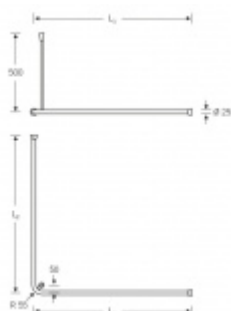

## Držák sprchového závěsu FSB 82 8438 1200 mm/1200 mm, Šedá

**FSB**

ID produktu: 14009

Držák sprchového závěsu rohový se stropovým držákem a kroužky na textilií. Uchycení ke stropu může být upraveno dle potřeby na místo.

Materiál: hliník s barevnými povrchovými úpravami

Rozměry:

L=1000/1000 mm

L=1200/1200 mm

Uvedená cena je pouze za konzoli. Textilií je potřeba dokoupit samostatně.

Tento model kování je možné dodat v barvách [Les Couleurs® Le Corbusier](#).