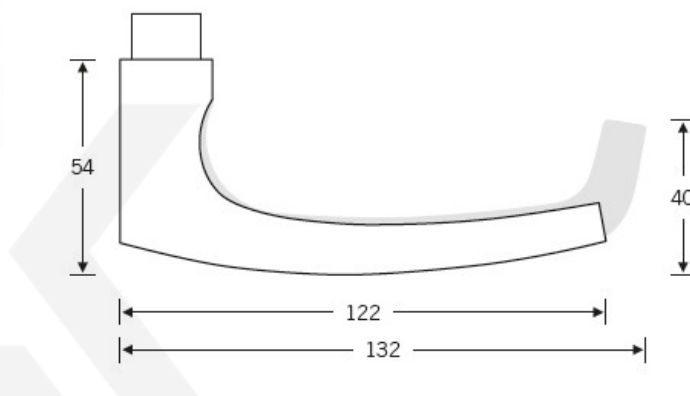

Produktový list

platný k 24. 8. 2024

luxusnikovani.cz
DELIVERED BY EFB

Kování FSB 12 1015 ASL

FSB

Domníváme se, že základní tvar naší kliky 1015 byl stvořen v roce 1903 společností nazvanou Wehag. Současná verze je upravena Johannesem Potentem. Klika padne příjemně do ruky, protože nemá žádnou ostrou hranu. Tento model je velmi oblíben v Holandsku. Kliky je dostupná v hliníku, nerez a čistém bronzu.