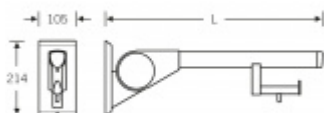

Produktový list

platný k 3. 11. 2024

luxusnikovani.cz
DELIVERED BY EFB

Sklopné madlo na zeď FSB 82 8420 01 900 mm, Úchyty - šedá metalíza - Tyč - šedá antracit metalíza

FSB

ID produktu: 13959

Sklopné madlo na zeď s držákem na toaletní papír

Materiál: hliník se speciálními povrchovými úpravami

Pružinové zatížení

Snadné nastavení

Délka: 600 mm, 700 mm, 850 mm, 900 mm

Zatížení až do 100 kg

Vaše cena bez DPH

13 569 Kč

Vaše cena s DPH