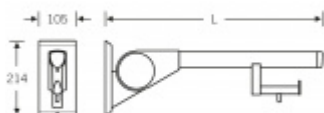

## Sklopné madlo na zeď FSB 82 8420 01 600 mm, Úchyty - šedá metalíza - Tyč - šedá antracit metalíza

**FSB**

ID produktu: 13958

Sklopné madlo na zeď s držákem na toaletní papír

Materiál: hliník se speciálními povrchovými úpravami

Pružinové zatížení

Snadné nastavení

Délka: 600 mm, 700 mm, 850 mm, 900 mm

Zatížení až do 100 kg

**Vaše cena bez DPH**

**13 112 Kč**

Vaše cena s DPH

15 865,52 Kč