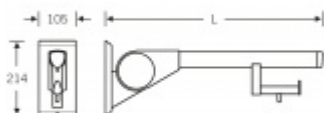

Produktový list

platný k 2. 10. 2024

luxusnikovani.cz
DELIVERED BY EFB

Sklopné madlo na zeď FSB 82 8420 01 700 mm, Šedá antracit metalíza

FSB

ID produktu: 13956

Sklopné madlo na zeď s držákem na toaletní papír

Materiál: hliník se speciálními povrchovými úpravami

Pružinové zatížení

Snadné nastavení

Délka: 600 mm, 700 mm, 850 mm, 900 mm

Zatížení až do 100 kg

Vaše cena bez DPH

564,38 €

Vaše cena s DPH