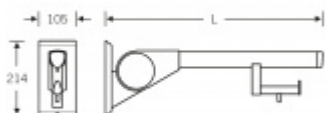

Produktový list

platný k 2. 10. 2024

luxusnikovani.cz
DELIVERED BY EFB

Sklopné madlo na zeď FSB 82 8420 01 700 mm, Šedá antracit metalíza

FSB

ID produktu: 13956

Sklopné madlo na zeď s držákem na toaletní papír

Materiál: hliník se speciálními povrchovými úpravami

Pružinové zatížení

Snadné nastavení

Délka: 600 mm, 700 mm, 850 mm, 900 mm

Zatížení až do 100 kg

Vaše cena bez DPH

13 263 Kč

Vaše cena s DPH