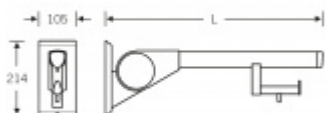

Produktový list

platný k 24. 8. 2024

luxusnikovani.cz
DELIVERED BY EFB

Sklopné madlo na zeď FSB 82 8420 01 600 mm, Šedá antracit metalíza

FSB

ID produktu: 13954

Sklopné madlo na zeď s držákem na toaletní papír

Materiál: hliník se speciálními povrchovými úpravami

Pružinové zatížení

Snadné nastavení

Délka: 600 mm, 700 mm, 850 mm, 900 mm

Zatížení až do 100 kg

Vaše cena bez DPH

557,96 €

Vaše cena s DPH