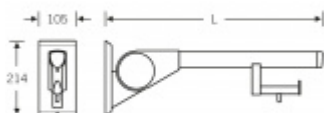

## Sklopné madlo na zeď FSB 82 8420 01 900 mm, Úchyty - šedá metalíza - Tyč - bílá

**FSB**

ID produktu: 13943

Sklopné madlo na zeď s držákem na toaletní papír

Materiál: hliník se speciálními povrchovými úpravami

Pružinové zatížení

Snadné nastavení

Délka: 600 mm, 700 mm, 850 mm, 900 mm

Zatížení až do 100 kg

**Vaše cena bez DPH**

**13 569 Kč**

Vaše cena s DPH

16 418,5 Kč