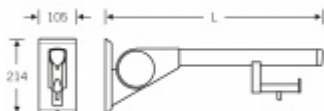

Délka: 600 mm, 700 mm, 850 mm, 900 mm

Zatížení až do 100 kg

**Vaše cena bez DPH**

**574,17 €**

Vaše cena s DPH

694,75 €

Zobrazit produkt