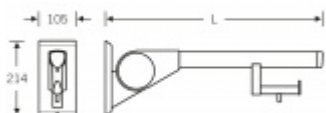

Pružinové zatížení

Snadné nastavení

Délka: 600 mm, 700 mm, 850 mm, 900 mm

Zatížení až do 100 kg

Vaše cena bez DPH

13 263 Kč

Vaše cena s DPH

16 048,23 Kč