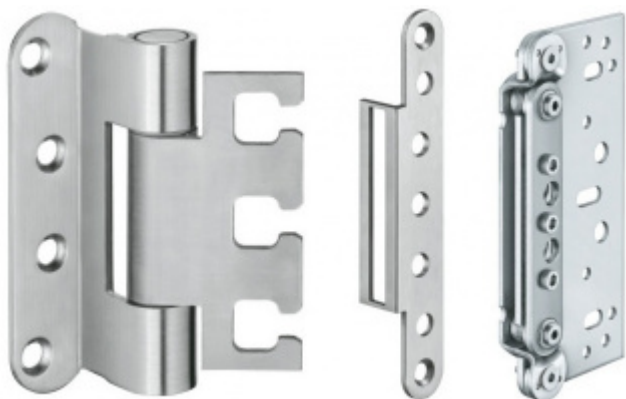

Produktový list

platný k 27. 9. 2024

luxusnikovani.cz
DELIVERED BY EFB

Sada VX 7939 pro falcové dveře, 100 kg, obložková zárubeň, nerez

SIMONSWERK

ID produktu: 13906

Sada pantu a montážního příslušenství pro instalaci falcových dveří s váhou do 100 kg a obložkovou zárubeň.

Uvedená nosnost pantů je počítána pro 2 kusy pantů a předpokládaném maximálním rozměru dveří 2000 x 1000 mm .

Sada se skládá z pantu VX 7939/100 + kapsy VX 7502 + krytky 7560 KK. Panty a krytky v nerezí . Kapsa je pozinková .

Pro dveře s výškou do 2100 mm můžete použít 2 sady VX. Dveře s výškou více jak 2100 mm je vhodné osadit třemi a více sadami podle konstrukce dveří.

Pro snadné frézování můžeme k objednávce zapůjčit frézovací rám a šablonu .