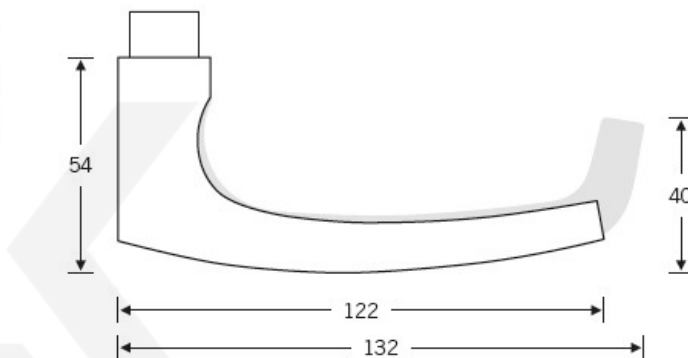

Produktový list

platný k 6. 10. 2024

luxusnikovani.cz
DELIVERED BY EFB

Kování FSB 12 1015 ASL

FSB

Domníváme se, že základní tvar naší kliky 1015 byl stvořen v roce 1903 společností nazvanou Wehag. Současná verze je upravena Johannesem Potentem. Kliky padne příjemně do ruky, protože nemá žádnou ostrou hranu. Tento model je velmi oblíben v Holandsku. Kliky je dostupná v hliníku, nerez a čistém bronzu.