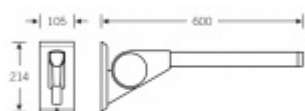

600 mm

[Sklopné madlo na zeď FSB 82 8420 600 mm, Úchyty - šedá metalíza - Tyč - šedá antracit metalíza](#)

DETAIL

Termín bude prověřen u dodavatele

11 851 Kč bez DPH
14 339,71 Kč s DPH

[Sklopné madlo na zeď FSB 82 8420 600 mm, Úchyty - šedá metalíza - Tyč - bílá](#)

DETAIL

Termín bude prověřen u dodavatele

11 851 Kč bez DPH
14 339,71 Kč s DPH

[Sklopné madlo na zeď FSB 82 8420 600 mm, Šedá](#)

DETAIL

Termín bude prověřen u dodavatele

11 851 Kč bez DPH
14 339,71 Kč s DPH

[Sklopné madlo na zeď FSB 82 8420 600 mm, Bílá](#)

DETAIL

Termín bude prověřen u dodavatele

11 851 Kč bez DPH
14 339,71 Kč s DPH