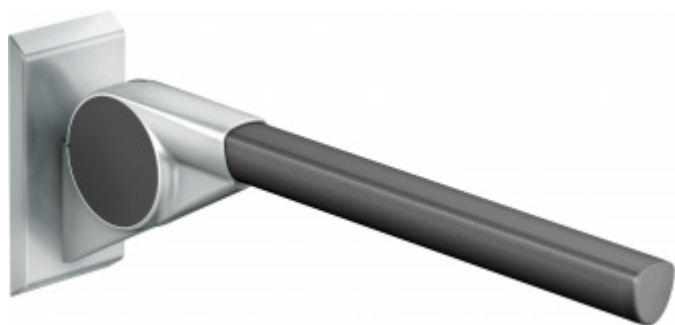

Produktový list

platný k 24. 8. 2024

luxusnikovani.cz
DELIVERED BY EFB

Sklopné madlo na zeď FSB 82 8420

FSB

Sklopné madlo na zeď

Materiál: hliník se speciálními povrchovými úpravami

Pružinové zatížení

Snadné nastavení

Délka: 700 mm, 850 mm, 900 mm

Zatížení až do 100 kg

Tento model kování je možné dodat v barvách [Les Couleurs® Le Corbusier](#).

Cena kování v barvě Les Coleurs je kalkulována jako příplatek +40% ke standardní ceně modelu Ergo 100.

Barevný odstín a detailní informace o možnosti výběru barvy z palety Les Couleurs® Le Corbusier naleznete v tomto odkazu:

<https://www.luxusnikovani.cz/corbusier>

600 mm

[Sklopné madlo na zeď FSB 82 8420 600 mm, Úchyty - šedá metalíza - Tyč - šedá antracit metalíza](#)