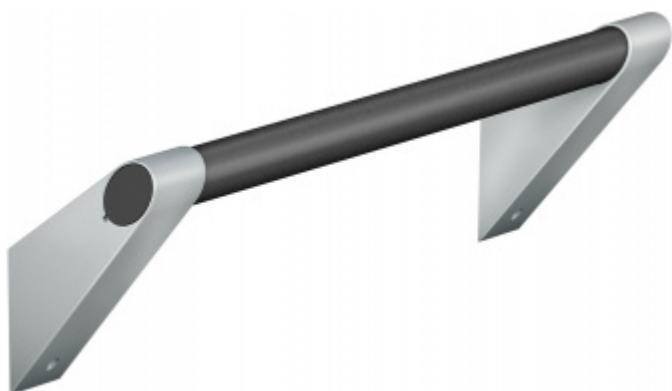

Produktový list

platný k 3. 11. 2024

luxusnikovani.cz
DELIVERED BY EFB

Madlo na zeď FSB 82 8401

FSB

Madlo na zeď s ergonomickým tvarem

Materiál: hliník se speciálními povrchovými úpravami

Tento model kování je možné dodat v barvách [Les Couleurs® Le Corbusier](#).