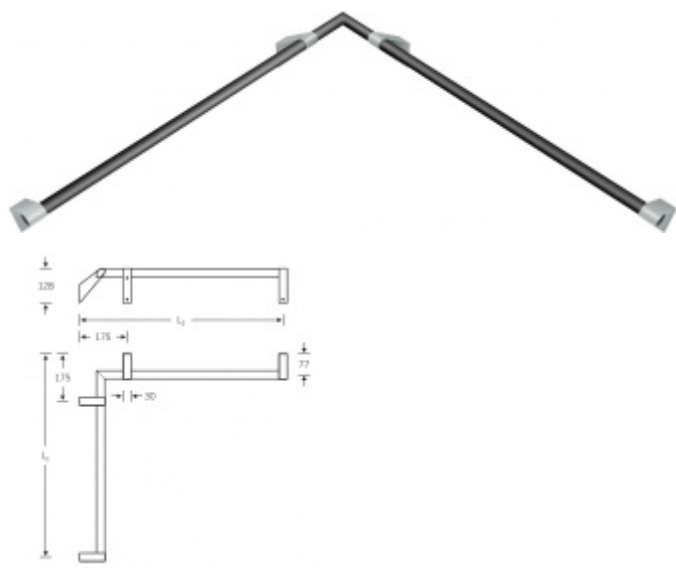

Produktový list

platný k 3. 11. 2024

luxusnikovani.cz
DELIVERED BY EFB

Madlo na zeď FSB 82 8404 L1=750mm - L2=750mm, Bílá

FSB

ID produktu: 13817

Madlo na zeď s ergonomickým tvarem - rohové

Materiál: hliník se speciálními povrchovými úpravami