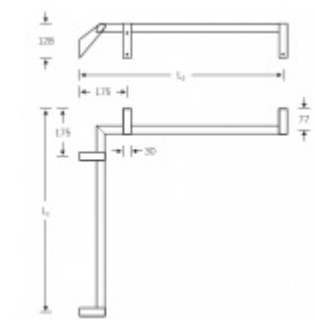

Produktový list

platný k 3. 11. 2024

luxusnikovani.cz
DELIVERED BY EFB

Madlo na zeď FSB 82 8404 L1=750mm - L2=750mm, Šedá

FSB

ID produktu: 13816

Madlo na zeď s ergonomickým tvarem - rohové

Materiál: hliník se speciálními povrchovými úpravami

Tento model kování je možné dodat v barvách [Les Couleurs®
Le Corbusier](#).

Cena kování v barvě Les Coleurs je kalkulována jako příplatek +40% ke standardní ceně modelu Ergo 100.

Barevný odstín a detailní informace o možnosti výběru barvy z palety Les Couleurs® Le Corbusier naleznete v tomto odkazu:

<https://www.luxusnikovani.cz/corbusier>

Vaše cena bez DPH

440,33 €

Vaše cena s DPH

532,8 €

Zobrazit produkt