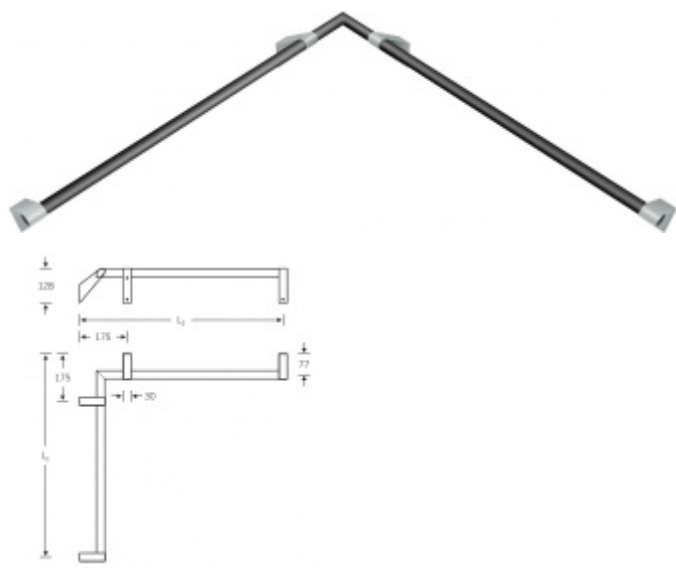

Produktový list

platný k 3. 11. 2024

luxusnikovani.cz
DELIVERED BY EFB

Madlo na zeď FSB 82 8404 L1=750mm - L2=750mm, Šedá antracit metalíza

FSB

ID produktu: 13815

Madlo na zeď s ergonomickým tvarem - rohové

Materiál: hliník se speciálními povrchovými úpravami

Tento model kování je možné dodat v barvách [Les Couleurs®
Le Corbusier](#).

Cena kování v barvě Les Coleurs je kalkulována jako příplatek +40% ke standardní ceně modelu Ergo 100.