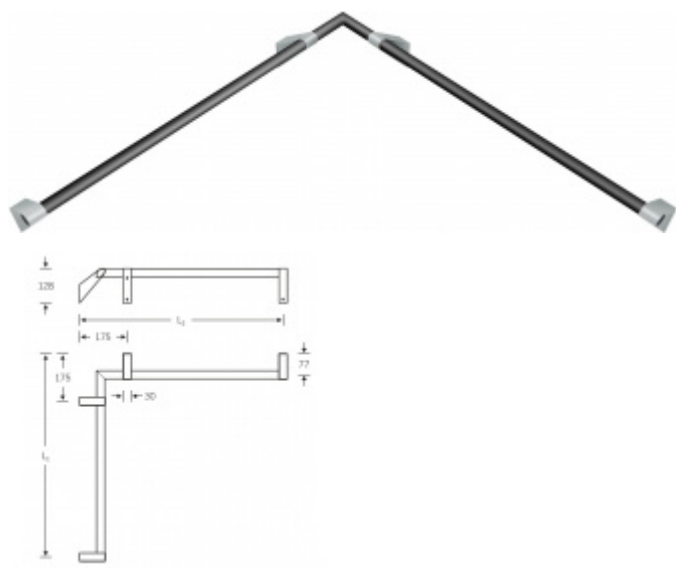

Produktový list

platný k 25. 8. 2024

luxusnikovani.cz
DELIVERED BY EFB

Madlo na zeď FSB 82 8404 L1=750mm - L2=975mm, Šedá

FSB

ID produktu: 13812

Madlo na zeď s ergonomickým tvarem - rohové

Materiál: hliník se speciálními povrchovými úpravami